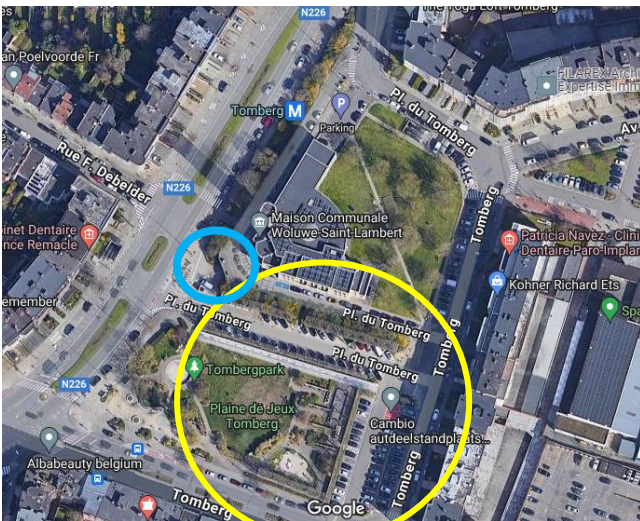

Plan d'accès Maison Communale Woluwe-Saint-Lambert

Adresse : Av. Paul Hymans 2, 1200 Woluwe-Saint-Lambert

Sortie de métro Tomberg

Parking voiture

Accès entrée maison communale

Salle de conférence