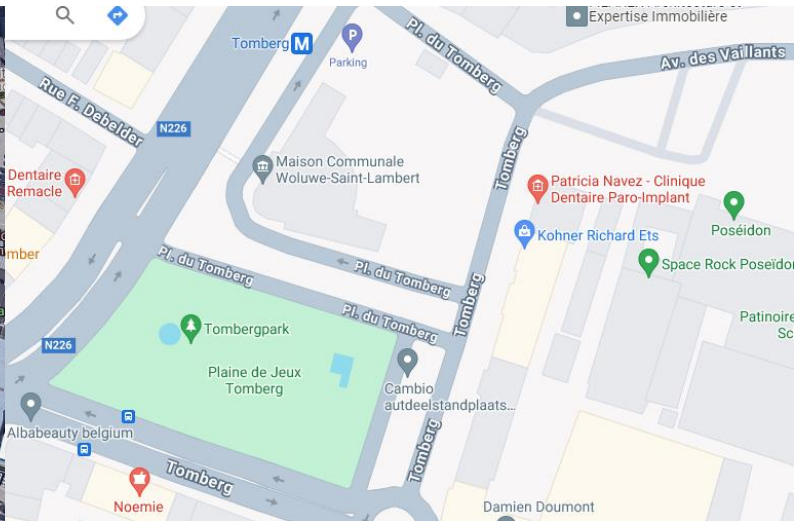

Plan d'accès Maison Communale Woluwe-Saint-Lambert

Adresse : Av. Paul Hymans 2, 1200 Woluwe-Saint-Lambert

Sortie de métro Tomberg

Parking voiture

Accès entrée maison communale

Salle de conférence